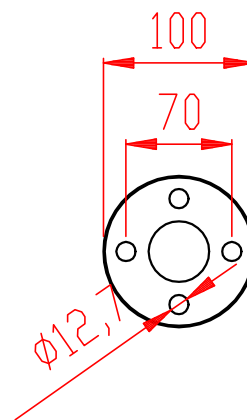

F podpěra s vaničkou

G držák skla (2ks)

V vrchní příruba

SL5330 - SMART sklo v ose VFG krajní