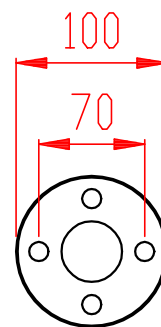

F podpěra s vaničkou

G držák skla (4ks)

V vrchní příruba