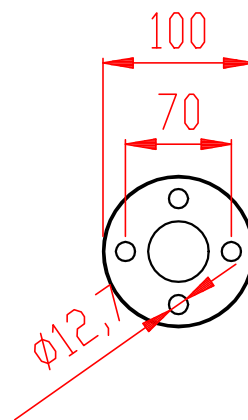

O podpěra s objímkou

G držák skla (2ks)

V vrchní příruba

SL5332 - SMART sklo v ose VOG krajní