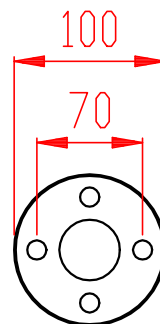

O podpěra s objímkou

G držák skla (4ks)

V vrchní příruba

SL5333 - SMART sklo v ose VOG středový