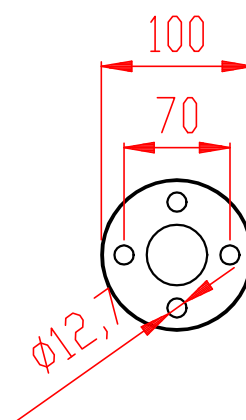

S podpěra zahnutá
s objímkou

G držák skla (2ks)

V vrchní příruba

SL5334 - SMART sklo v ose VSG krajní