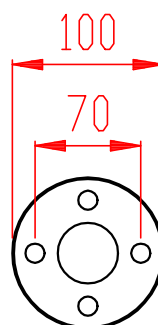

S podpěra zahnutá  
s objímkou

G držák skla (4ks)

V vrchní příruba