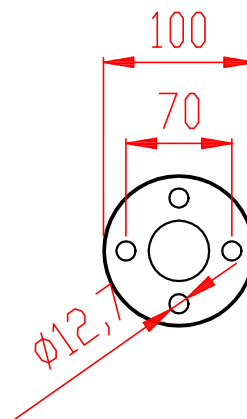

L podpěra zahnutá s
vaničkou

G držák skla (2ks)

V vrchní příruba

SL5340 - SMART sklo v ose VLG krajní