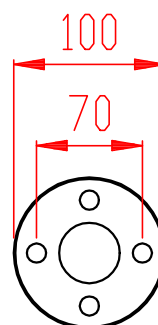

L podpěra zahnutá s  
vaničkou

G držák skla (4ks)

V vrchní příruba

# SL5341 - SMART sklo v ose VLG středový