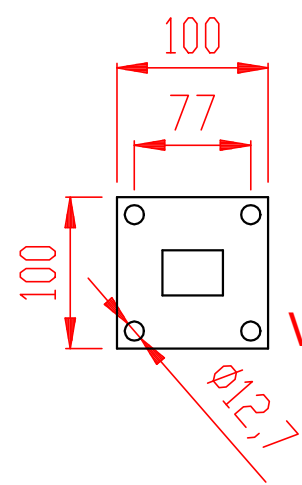

Z podpěra zahnuta
s upínkou

N držák výplně

V vrchní příruba

SL6160 - KVADRAT RAL 40x30 vodo. VZN