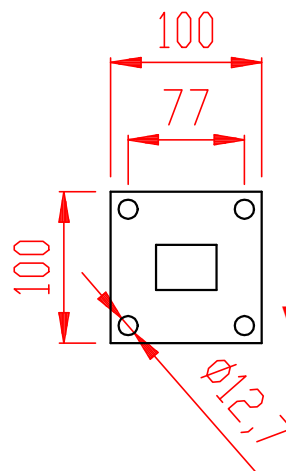

S podpěra zahnuta  
s objímkou

N držák výplně

V vrchní příruba

**SL6161 - KVADRAT RAL 40x30 vodo. VSN**